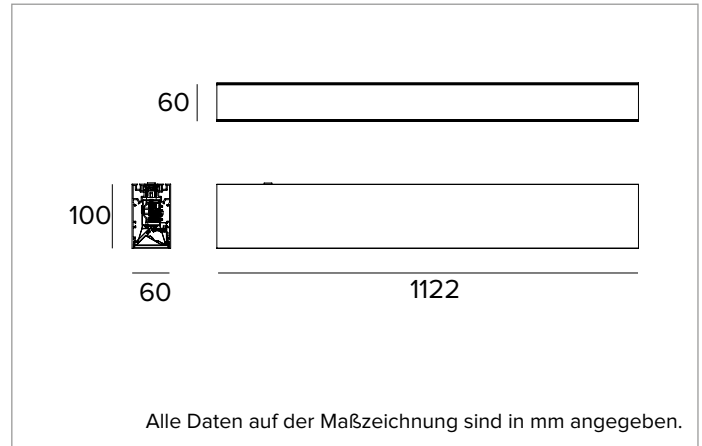

1T5642EL | LOGICO System - Decken/Pendelleuchte - Lichtbandmodul

Lineare LED-Leuchte für Deckenanbau- oder Pendelmontage

	4000K	H(m)	D(m)	Emax(lx)		
	Ra80		106°			
	Fixture Power	54W	1	2.66	1868	
	Source Flux	7200lm	2	5.33	467	
	Fixture Flux	4903lm	3	7.99	208	
TS996	Imax=259cd/klm	Imax	1868cd	5	13.32	75